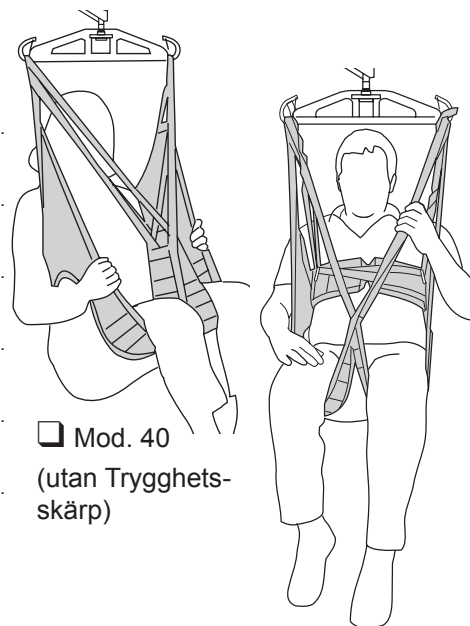

Utprovningsprotokoll

Liko Byxsele, mod. 40, 45

Brukarens namn:

Personnr:

Utprovningsdatum:

Förskrivare:

Artikelnr, märkning:

Lyftbygel:

Tillbehör: Polstringshylsor för axelband Öggleclips

Mod. 40
(utan Trygghets-
skärp)

Mod. 45

Detta utprovningsprotokoll ersätter inte lyftselens bruksanvisning vilken går att ladda hem från www.liko.se

Mod 45 Koppling/Inställning av Trygghets-skärp

Använd ögglebandens _____
ögla utifrån.

Koppling av benstöd

Benstöden korsade.

Mod 45 Armarnas placering

Utanför
 Innanför

△ Mod. 40: Alltid
armarna på utsidan!

Övrigt

Tvättråd